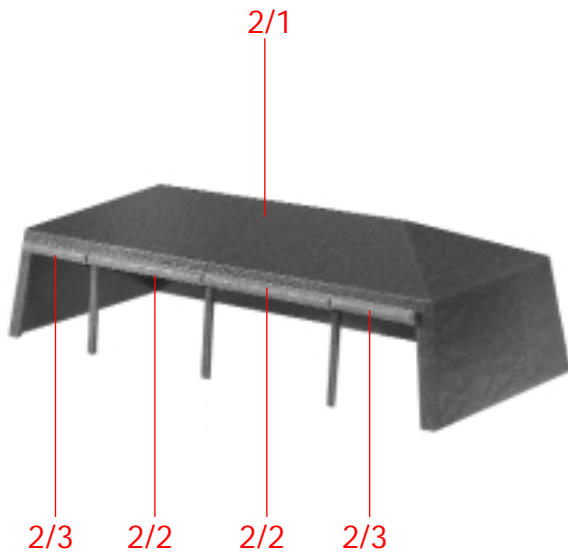

1/5

I 8 x

I

J 8 x

Deco 8 Deco 9

4

K

2/3

2/2

2/2

2/3

2/1

14 x Faden liegt nicht bei.
 Cord not included.
 Aiguillée non jointe.
 Garen niet bijgevoegd.
 ca. 5 cm

L

3/3

M