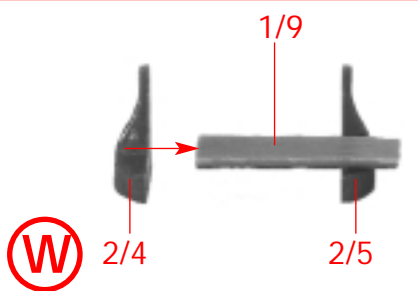

O 8 x

R 16 x

P 2 x

S 4 x

U 2 x

Y

a

V 2 x

Z

b