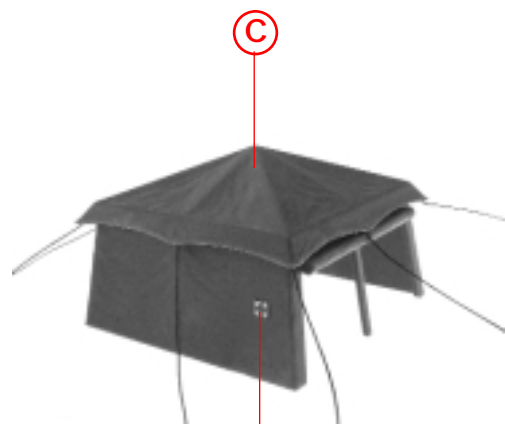

2

(A) 2 x

2/6

9 x Faden liegt nicht bei.
Cord not included.
Aiguillée non jointe.
Garen niet bijgevoegd.
ca. 5 cm

(B)

3/1

(C)

(A)

(D)

Deco 2

(E)

Deco 2