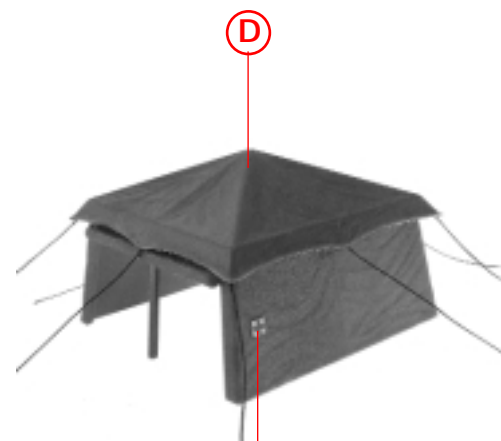

2

(A) 2 x

2/6

9 x Faden liegt nicht bei.
Cord not included.
Aiguillée non jointe.
Garen niet bijgevoegd.
ca. 5 cm

(B)

3/1

(C)

(A)

(D)

Deco 2

(E)

Deco 2