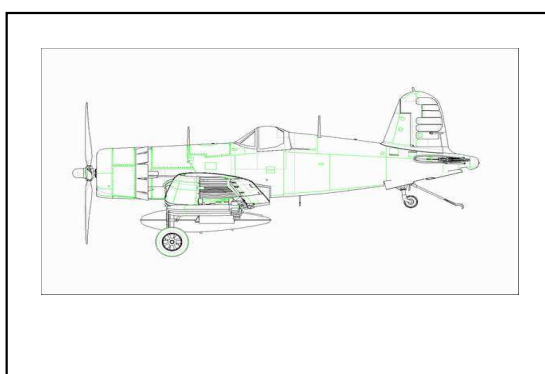

380375	80375	1/48	ME 262 A-1b. Bausatz mit über 190 Teilen und Metallteilen. Länge gebaut: 221 mm / Flügelspannweite: 260,6 mm	19,99	08/12