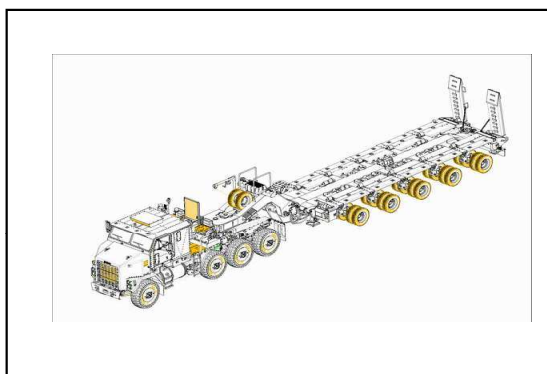

383530	83530	1/350	313,4 mm / Durchmesser 29 mm	8,49	04/12		04/12