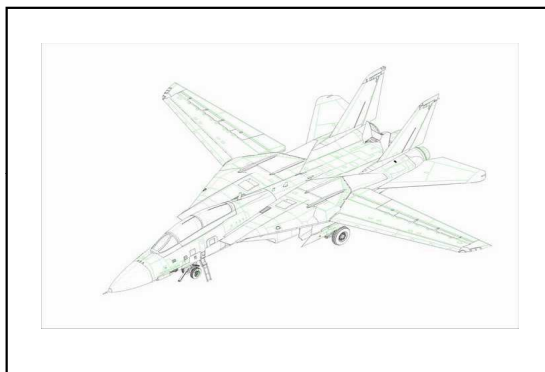

Best.-Nr.	Herst.-Nr.	Maßstab	Bezeichnung	ueVK €	PT	VT	IT
382012			Hobby Boss Katalog 2012	1,79	02/12		01/12

F-5E Tiger II Fighter - Re-Edition. Bausatz mit über 80 Teilen. Markierungen für die USA, Brasilien und Schweiz möglich.

382027	80207	1/72		4,99	10/11		11/11
--------	-------	------	--	------	-------	--	-------

F14A Tomcat. Bausatz mit über 100 Teilen. Drei verschiedene Markierungen möglich.

382026	83520	1/72		20,99	07/11		10/11
--------	-------	------	--	-------	-------	--	-------