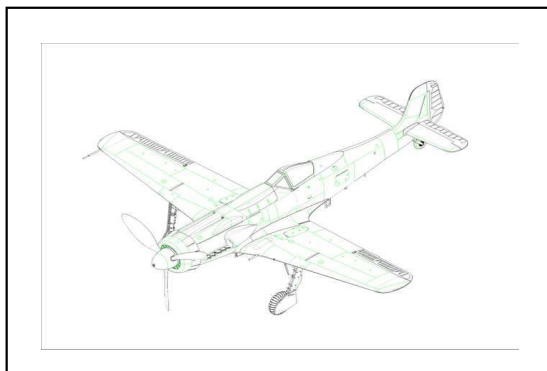

Best.-Nr.	Herst.-Nr.	Maßstab	Bezeichnung	ueVK €	PT	VT	IT