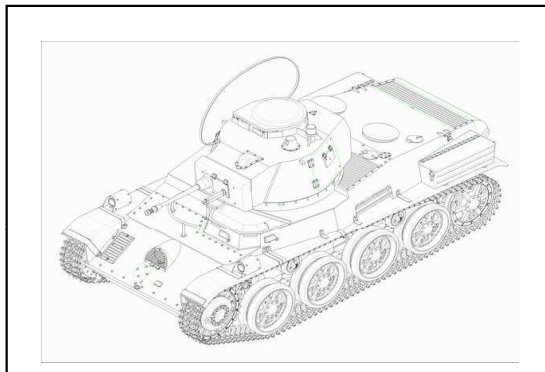

Sweden CV90-40C IFV /W Additional All-round Armour.
Bausatz mit über 250 Tteilen und Photoätzteil.

382475	82475	1/35		32,49	02/12		02/12