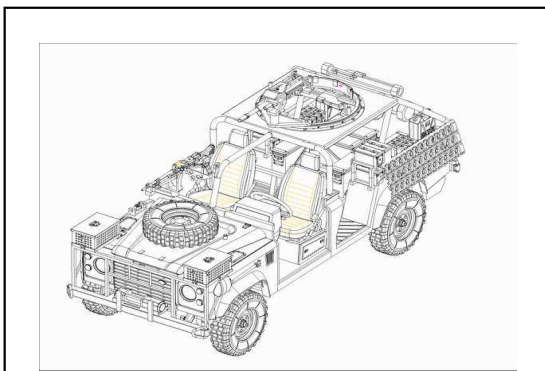

Best.-Nr.	Herst.-Nr.	Maßstab	Bezeichnung	ueVK €	PT	VT	IT