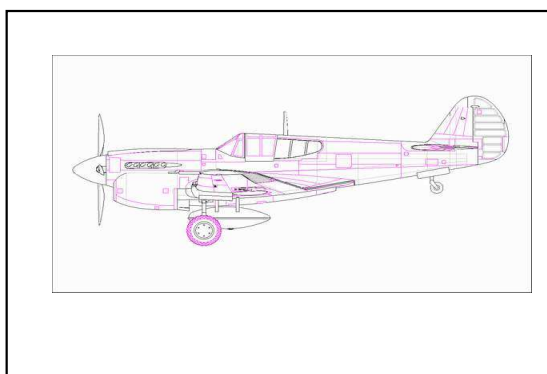

M1070/M100 Hets. Bausatz eines Panzertransporters der US-Army mit über 1690 Teilen, Metallteilen und Photoätzteilen.

385502	85502	1/35		119,00	10/11		12/11

P-40E Kitty Hawk Fighter. Bausatz mit über 30 Teilen. Zwei verschiedene Decalversionen liegen bei. Länge gebaut: 210 mm / Flügelspannweite 234 mm.